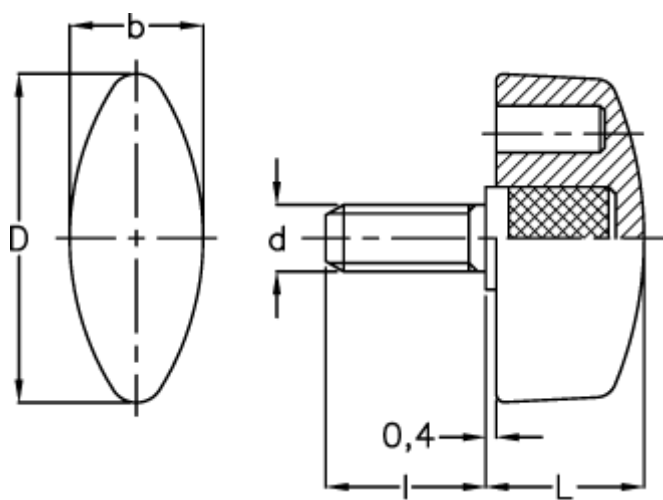

Varenummer: 2302108311  
Beskrivelse: E+G Vingeskrue  
CT.476/25 S-p-M5x10-INOX

## Mål

b	= 11
d	= 26
d 6g	= M5
l	= 10
L	= 13